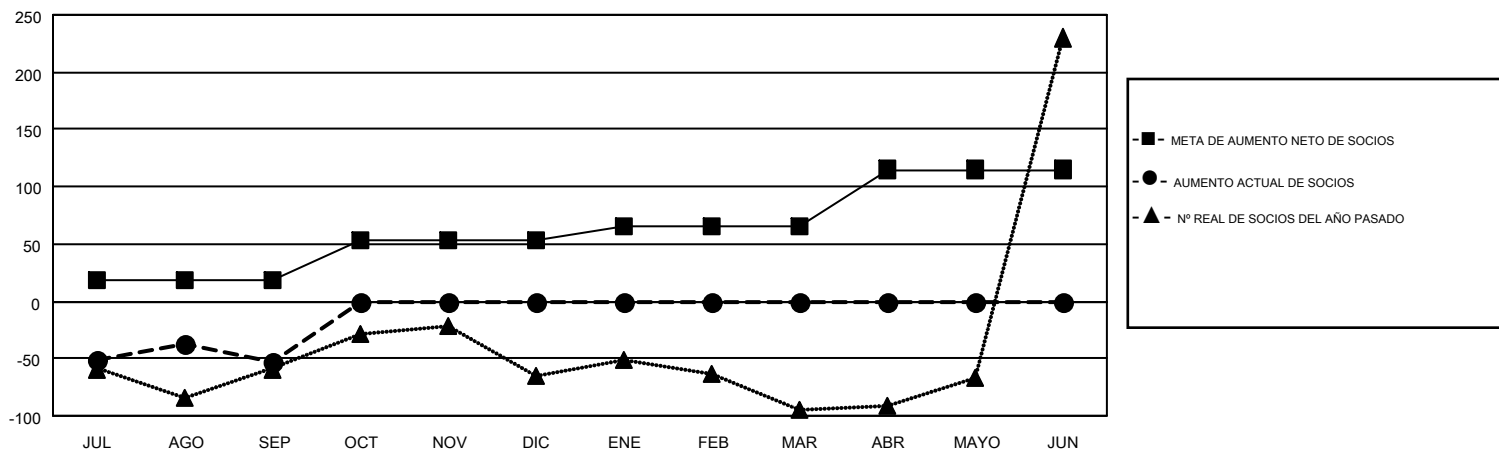

GMT MONTHLY MEMBERSHIP PROGRESS REPORT

Results as of: 9/30/2017

Multiple District M

LOCATION: PARAGUAY

GMT: AGRIPINA JARA DE GINARD

GMT DE AE 3

Clubes				socios			
RESULTADOS DE 2017-2018				RESULTADOS DE 2017-2018			
TRIMESTRE	META DE CLUBES NUEVOS	NUEVOS CLUBES	CLUBES DADOS DE BAJA	TRIMESTRE	META DE AUMENTO NETO DE SOCIOS	AUMENTO ACTUAL DE SOCIOS	Nº REAL DE SOCIOS DADOS DE BAJA (incluidos traslados)
JUL/AGO/SEP	1	0	0	JUL/AGO/SEP	18	45	98
OCT/NOV/DIC	2	0	0	OCT/NOV/DIC	35	0	0
ENE/FEB/MAR	1	0	0	ENE/FEB/MAR	13	0	0
ABR/MAYO/JUN	1	0	0	ABR/MAYO/JUN	49	0	0

METAS Y CIFRA ACUMULATIVA DE CLUBES NUEVOS

METAS Y CIFRA ACUMULATIVA DE SOCIOS

CLUBES DADOS DE BAJA: 0	22 CLUBS OF 95 AÑADIERON 1 O MÁS SOCIOS NUEVOS	DISTRIBUCIÓN POR SEXO
		MASCULINO 1,432 (51.07%)
		FEMENINO 1,372 (48.93%)
SOCIOS DADOS DE BAJA	HAGA CLIC AQUÍ PARA OBTENER LOS DATOS ACUMULATIVOS DE SOCIOS	TOTAL DE SOCIOS EN UNIDADES FAMILIARES 1,073
FALLECIDOS 7		SOCIOS FAMILIARES QUE PAGAN LA MITAD DE LAS CUOTAS 627
CLUB CANCELADO 0		
OTRO 91		
TOTAL 98		