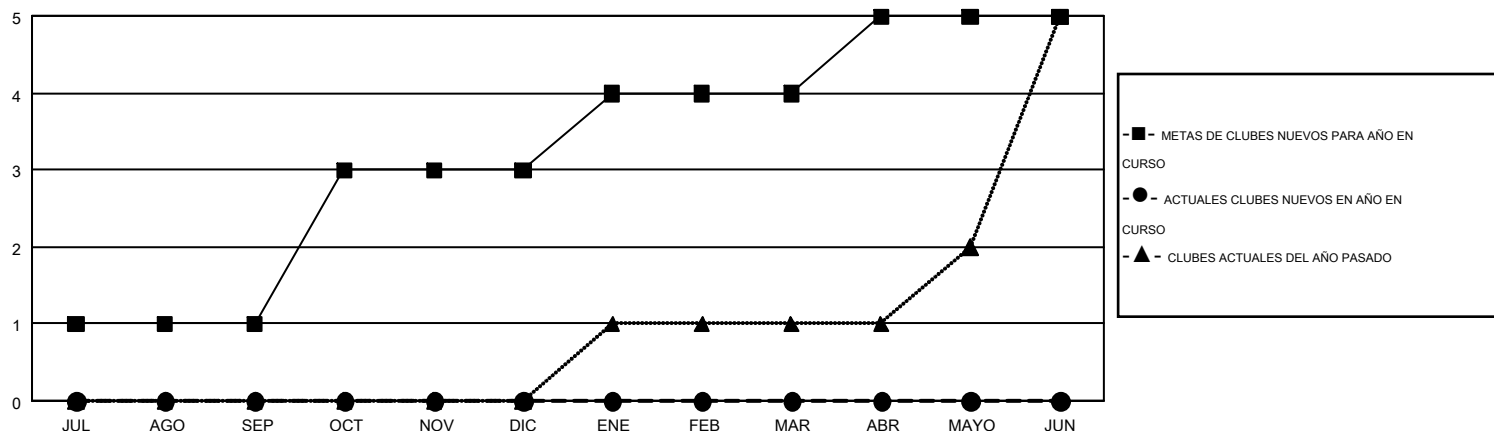

GMT MONTHLY MEMBERSHIP PROGRESS REPORT

Results as of: 9/30/2017

Multiple District M

LOCATION: PARAGUAY

GMT: AGRIPINA JARA DE GINARD

GMT DE AE 3

Clubes				socios			
RESULTADOS DE 2017-2018				RESULTADOS DE 2017-2018			
TRIMESTRE	META DE CLUBES NUEVOS	NUEVOS CLUBES	CLUBES DADOS DE BAJA	TRIMESTRE	META DE AUMENTO NETO DE SOCIOS	AUMENTO ACTUAL DE SOCIOS	Nº REAL DE SOCIOS DADOS DE BAJA (incluidos traslados)
JUL/AGO/SEP	1	0	0	JUL/AGO/SEP	18	45	98
OCT/NOV/DIC	2	0	0	OCT/NOV/DIC	35	0	0
ENE/FEB/MAR	1	0	0	ENE/FEB/MAR	13	0	0
ABR/MAYO/JUN	1	0	0	ABR/MAYO/JUN	49	0	0

METAS Y CIFRA ACUMULATIVA DE CLUBES NUEVOS

METAS Y CIFRA ACUMULATIVA DE SOCIOS

CLUBES DADOS DE BAJA: 0	22 CLUBS OF 95 AÑADIERON 1 O MÁS SOCIOS NUEVOS	DISTRIBUCIÓN POR SEXO
		MASCULINO 1,432 (51.07%)
		FEMENINO 1,372 (48.93%)
SOCIOS DADOS DE BAJA	HAGA CLIC AQUÍ PARA OBTENER LOS DATOS ACUMULATIVOS DE SOCIOS	TOTAL DE SOCIOS EN UNIDADES FAMILIARES 1,073
FALLECIDOS 7		SOCIOS FAMILIARES QUE PAGAN LA MITAD DE LAS CUOTAS 627
CLUB CANCELADO 0		
OTRO 91		
TOTAL 98		